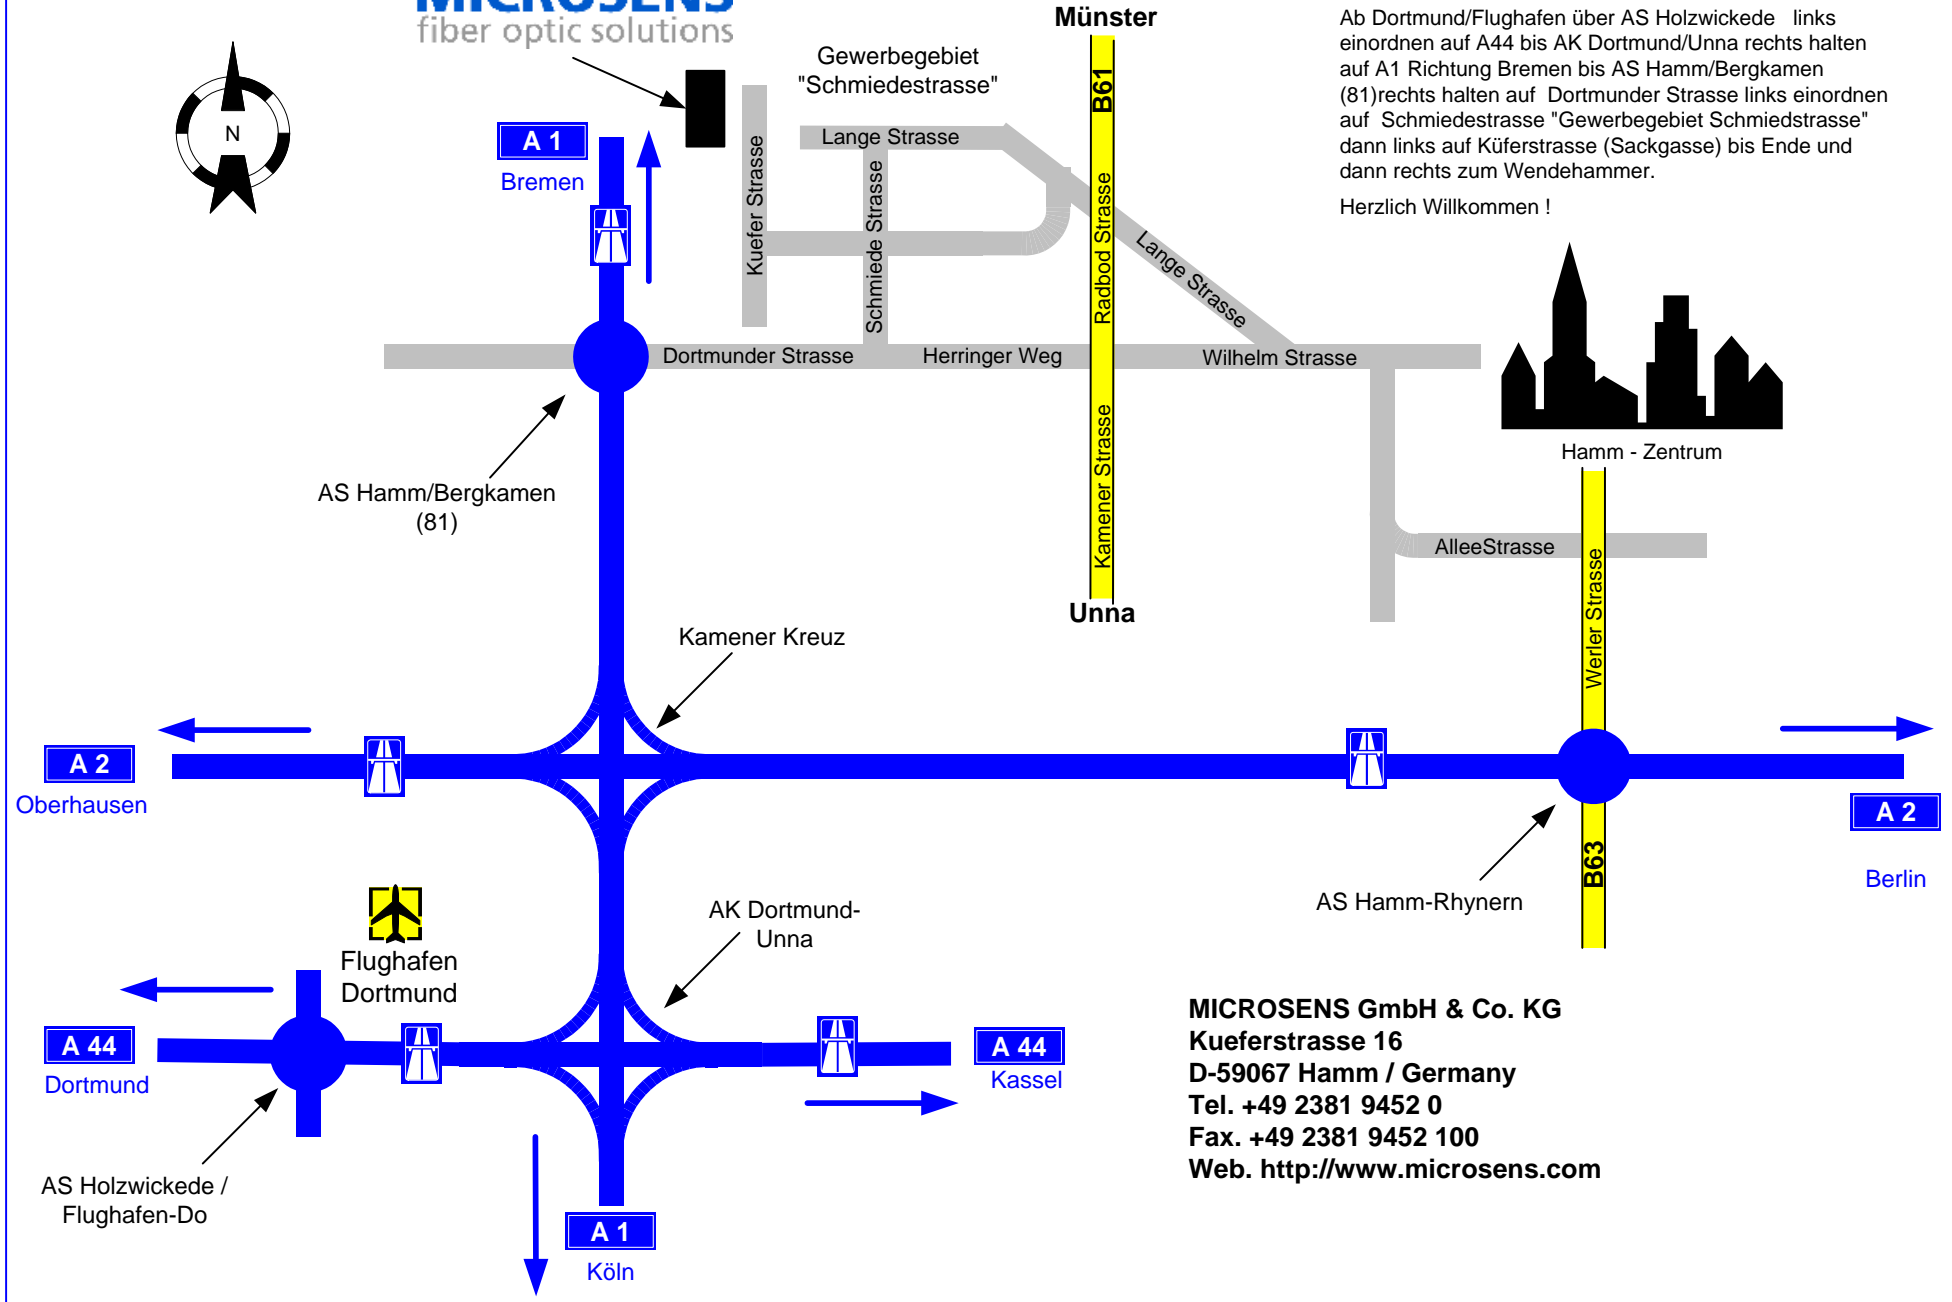

MICROSENS

fiber optic solutions

Ab Dortmund/Flughafen über AS Holzwickede links einordnen auf A44 bis AK Dortmund/Unna rechts halten auf A1 Richtung Bremen bis AS Hamm/Bergkamen (81) rechts halten auf Dortmunder Strasse links einordnen auf Schmiedestrasse "Gewerbegebiet Schmiedestrasse" dann links auf Küferstrasse (Sackgasse) bis Ende und dann rechts zum Wendehammer.